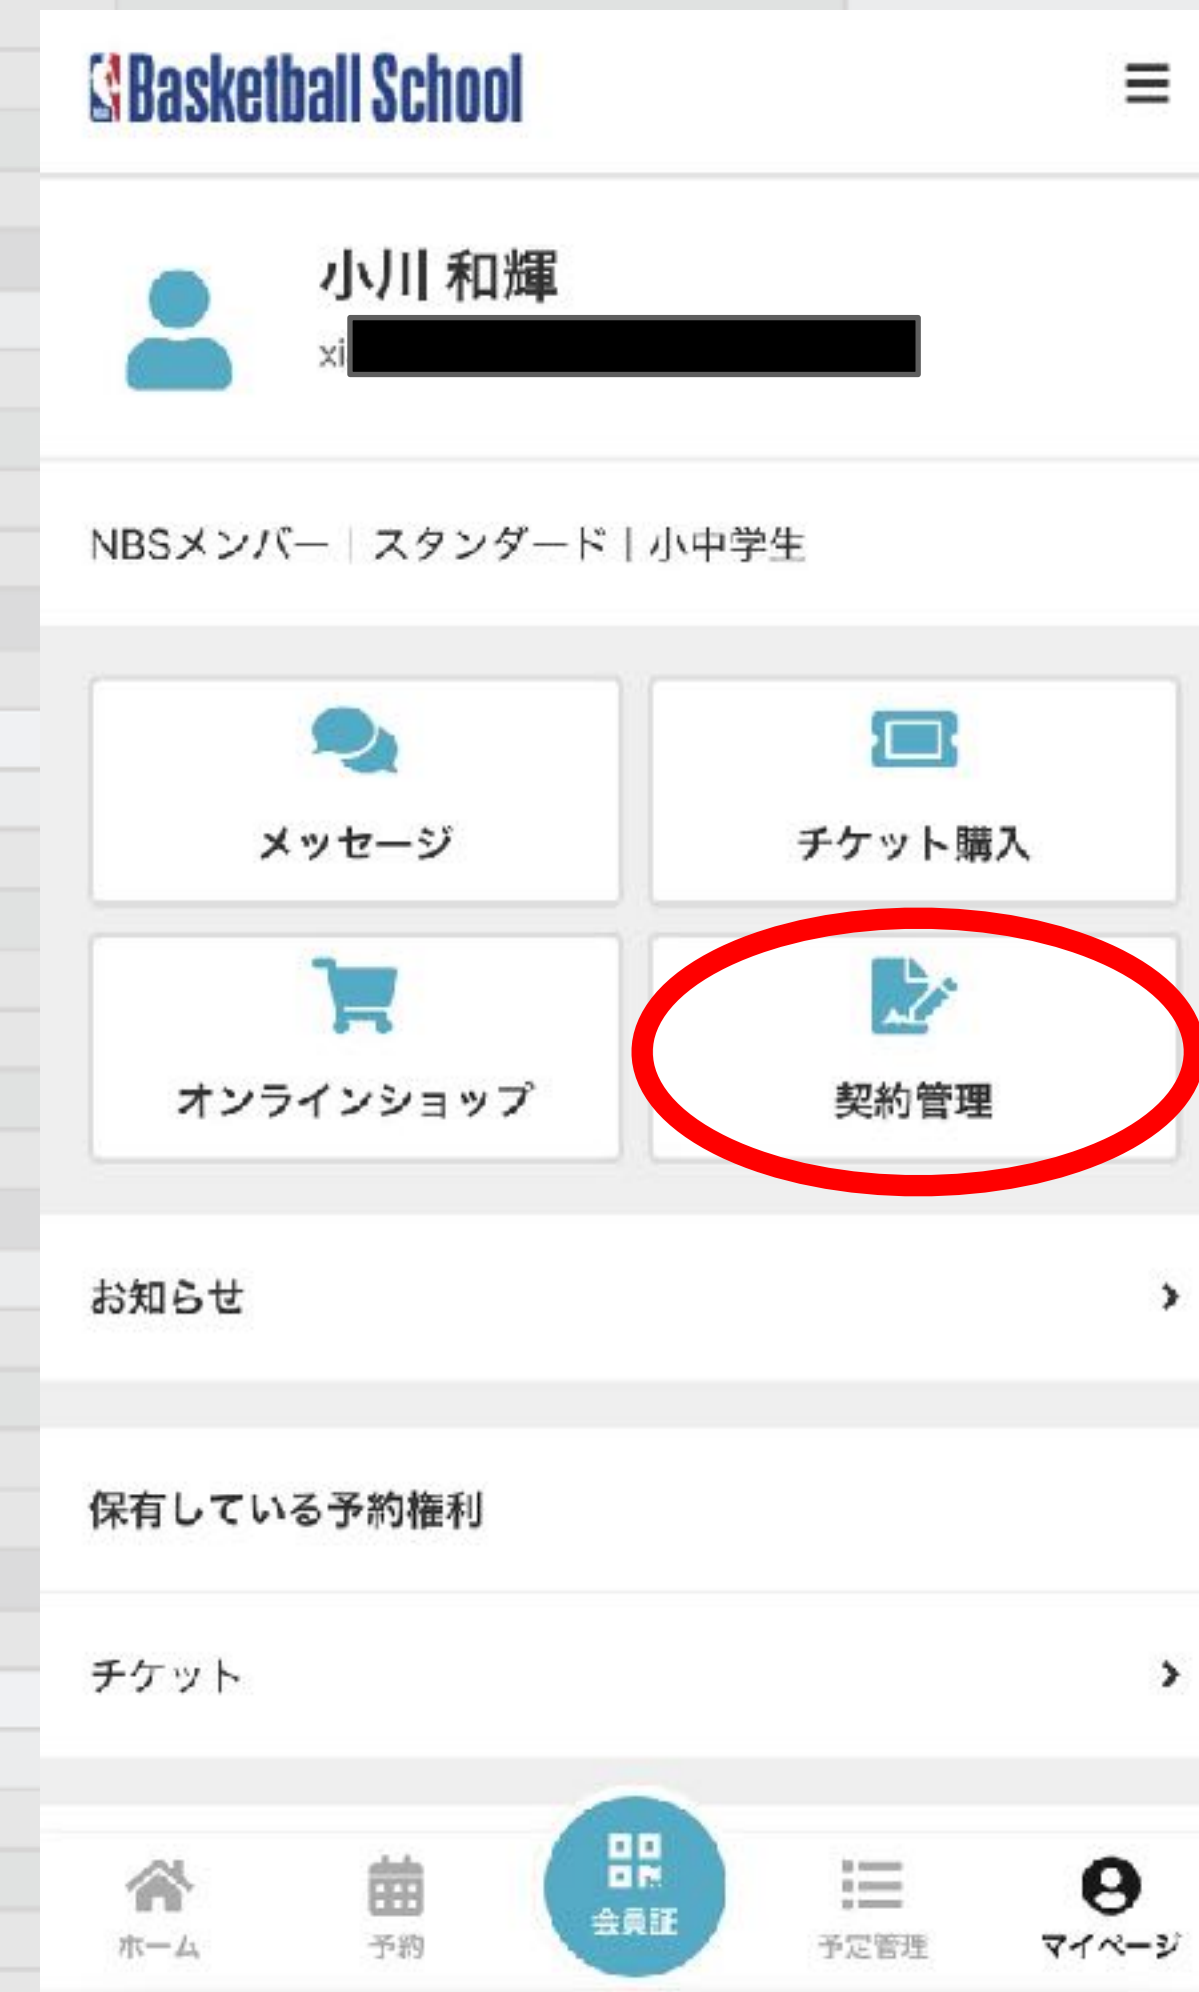

② スクールに入会する

- 「契約管理」をタップ