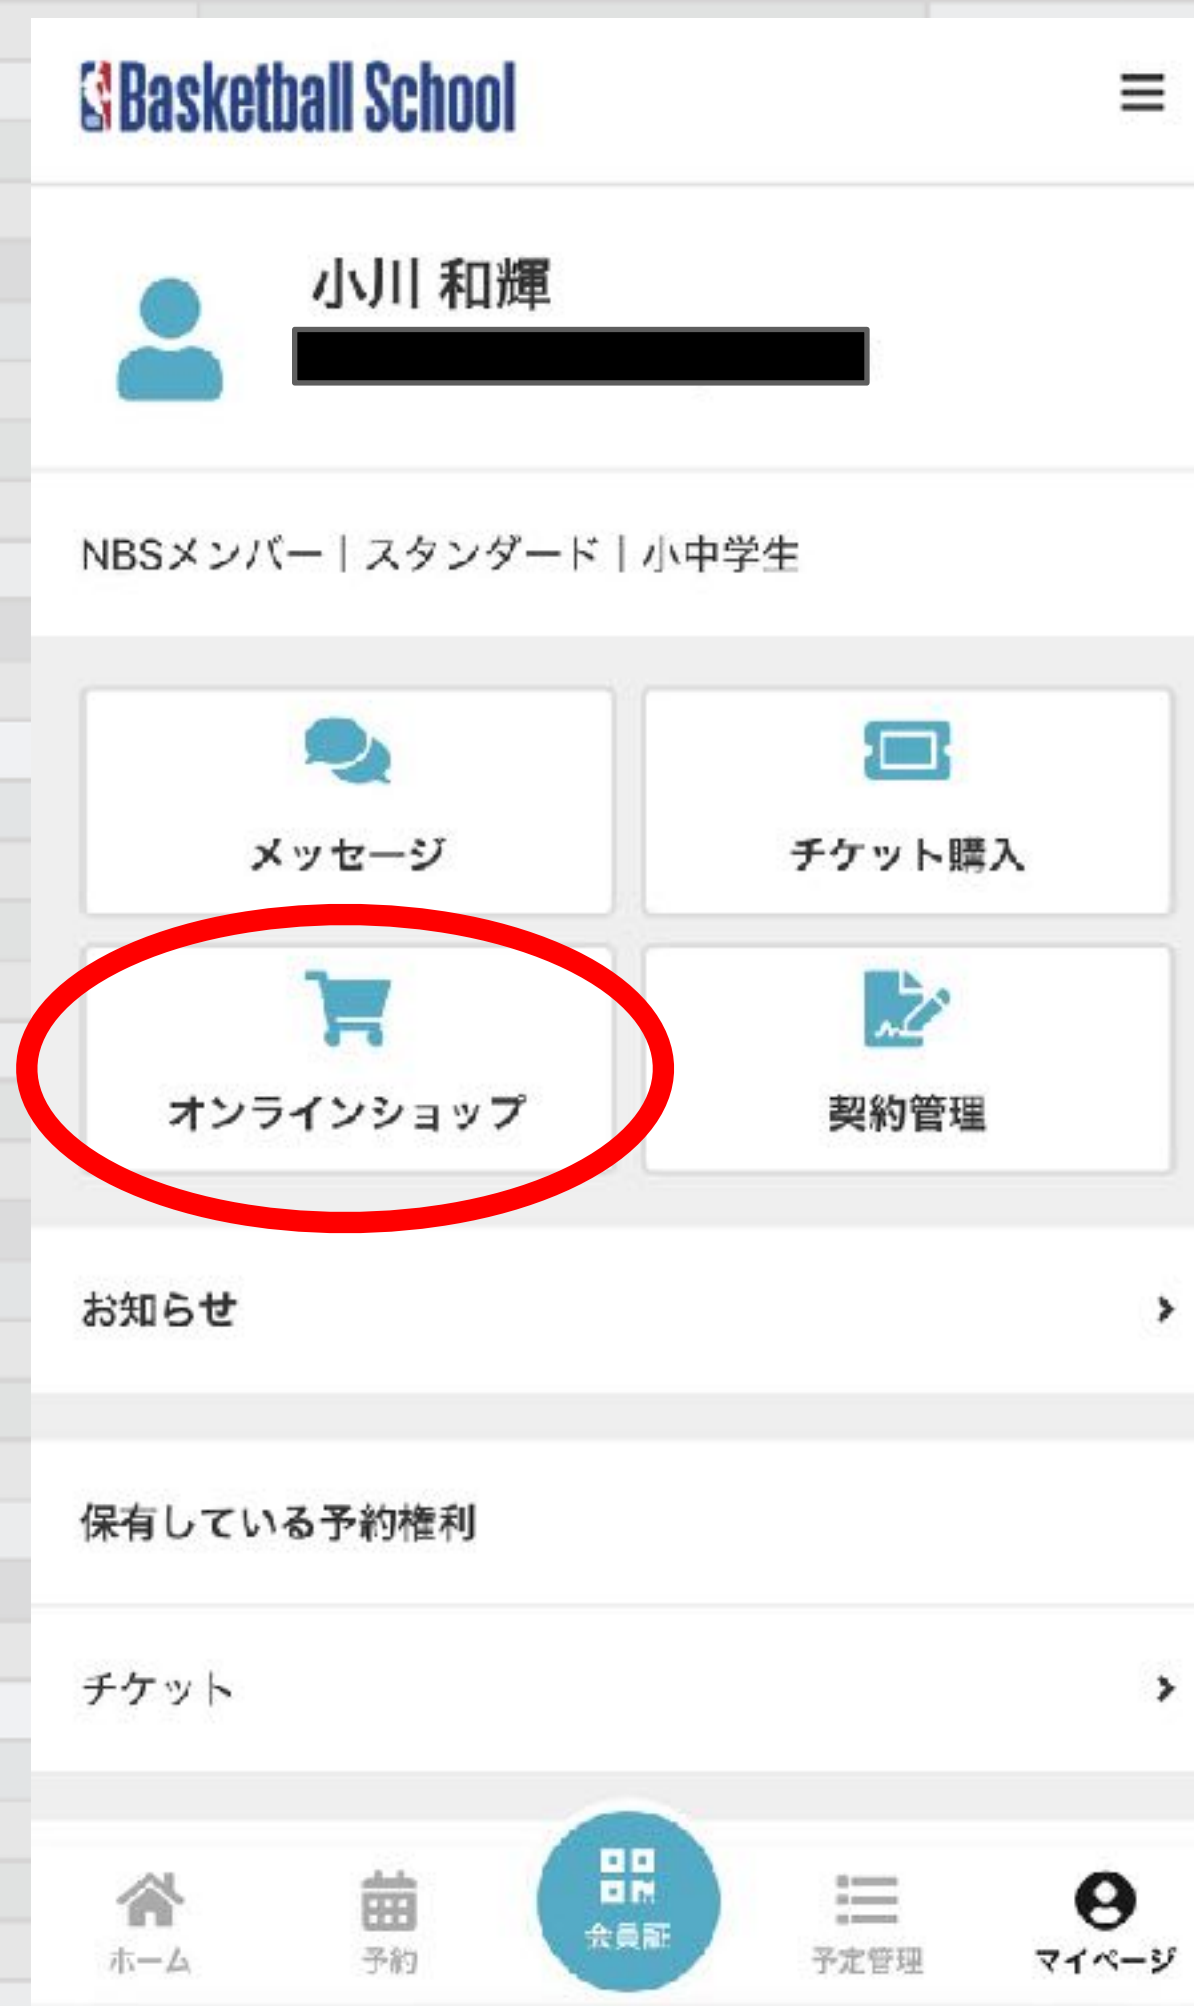

③ウェア注文について

【ウェアのお手続きについて】

- ・マイページの「オンラインショップ」をタップ