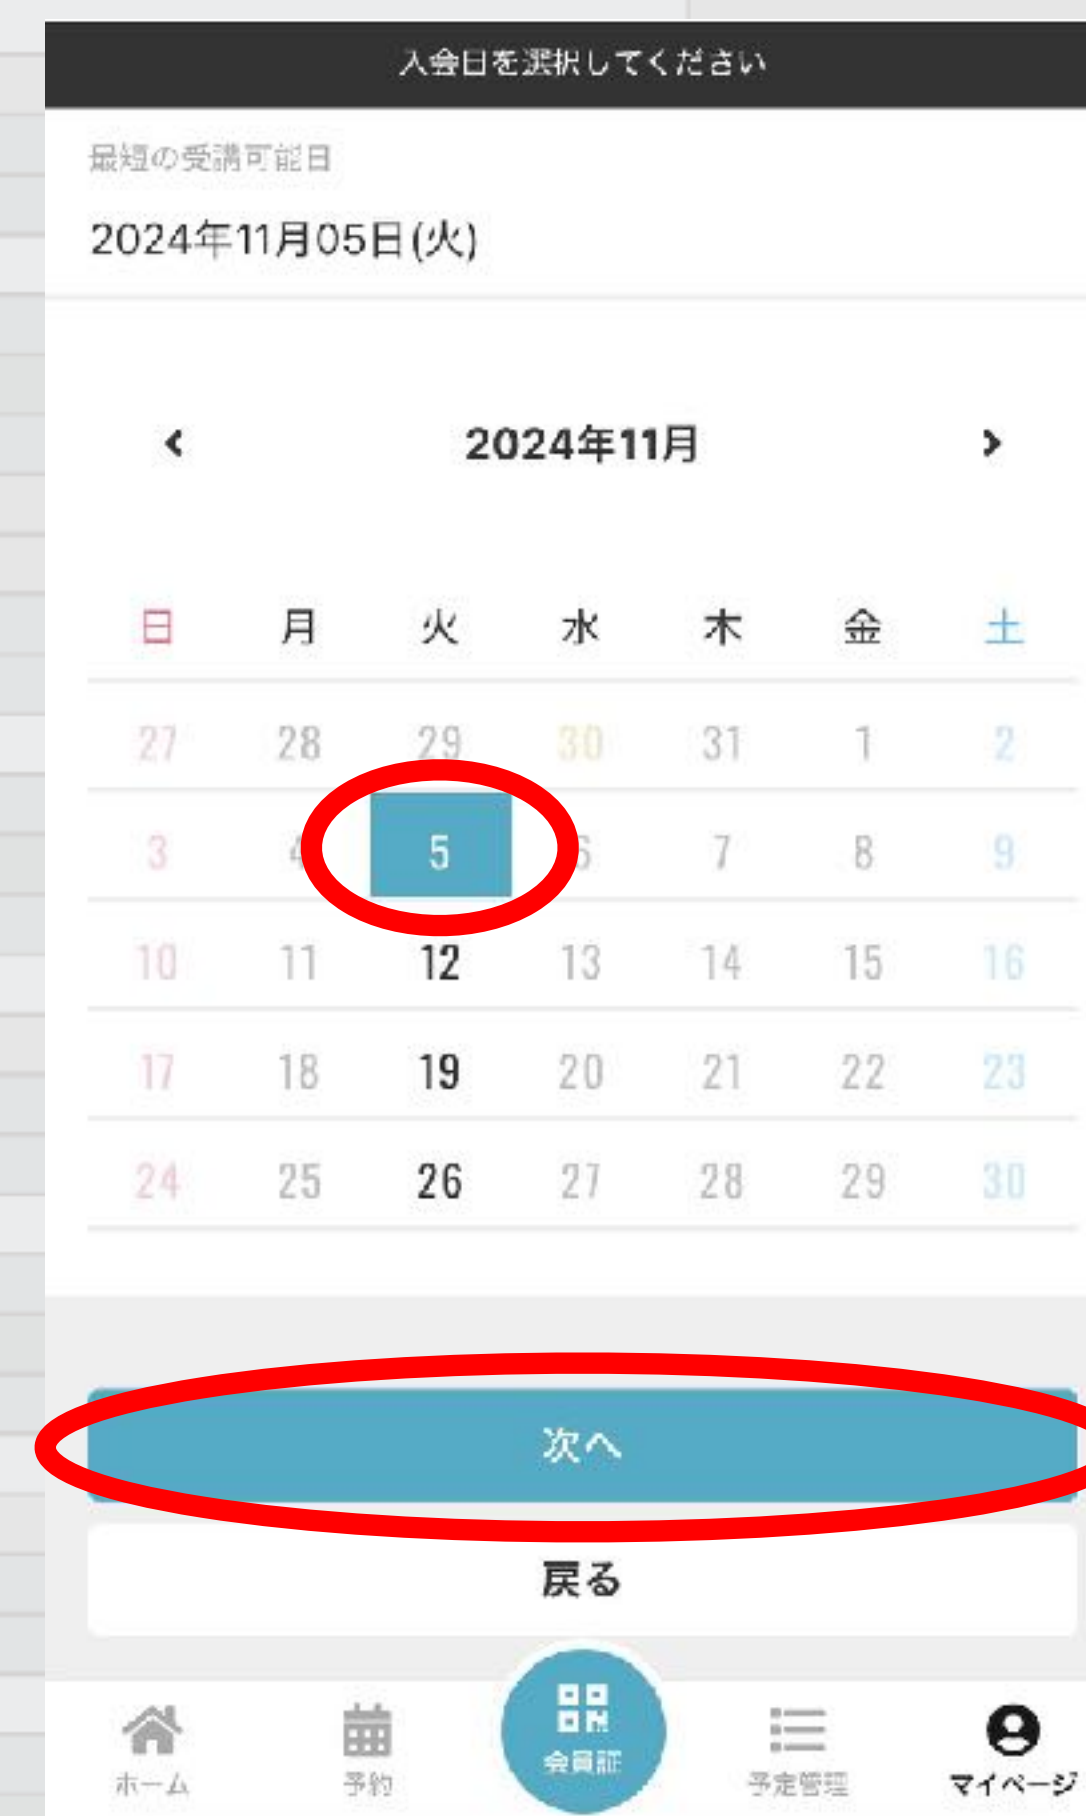

② スクールに入会する

・ 該当するクラスのチェックボックスにチェックを入れる

①

・ 入会日を選択し、「次へ」をタップ ②

①

②